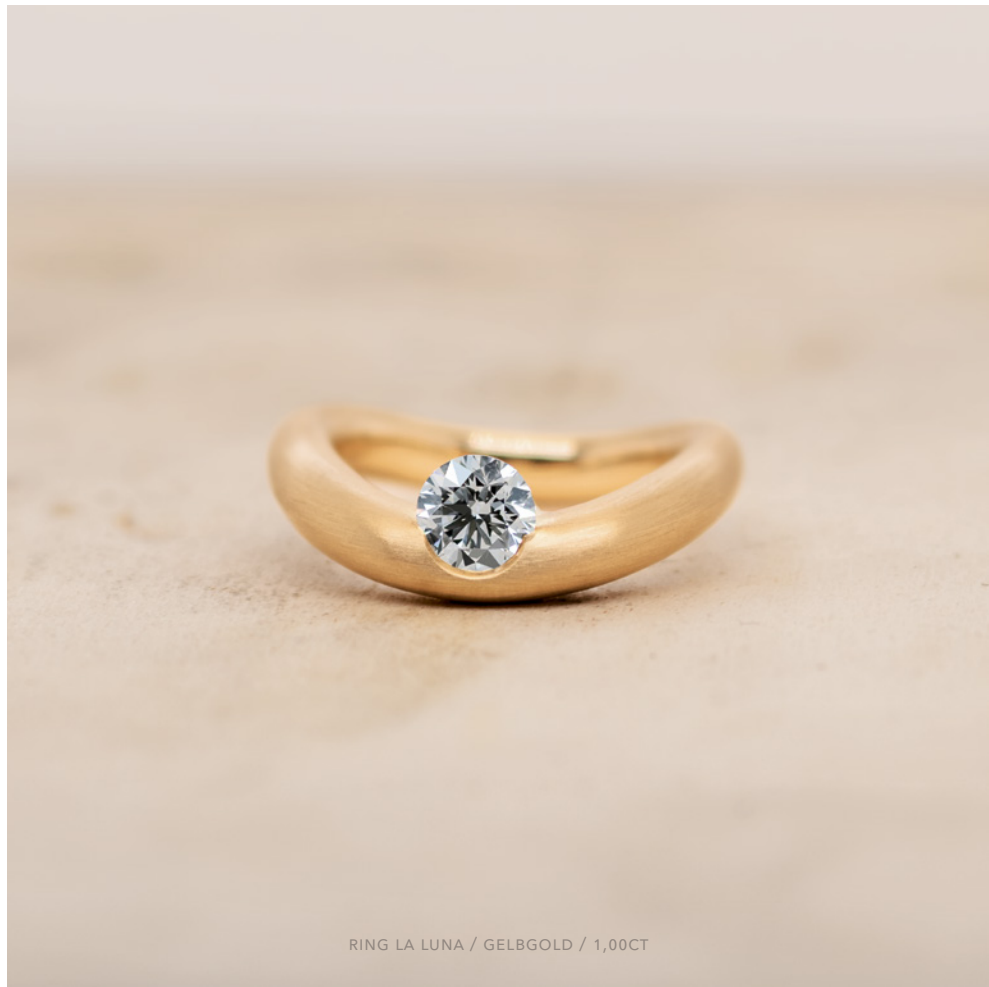

RING LA LUNA / GELBGOLD / 1,00CT